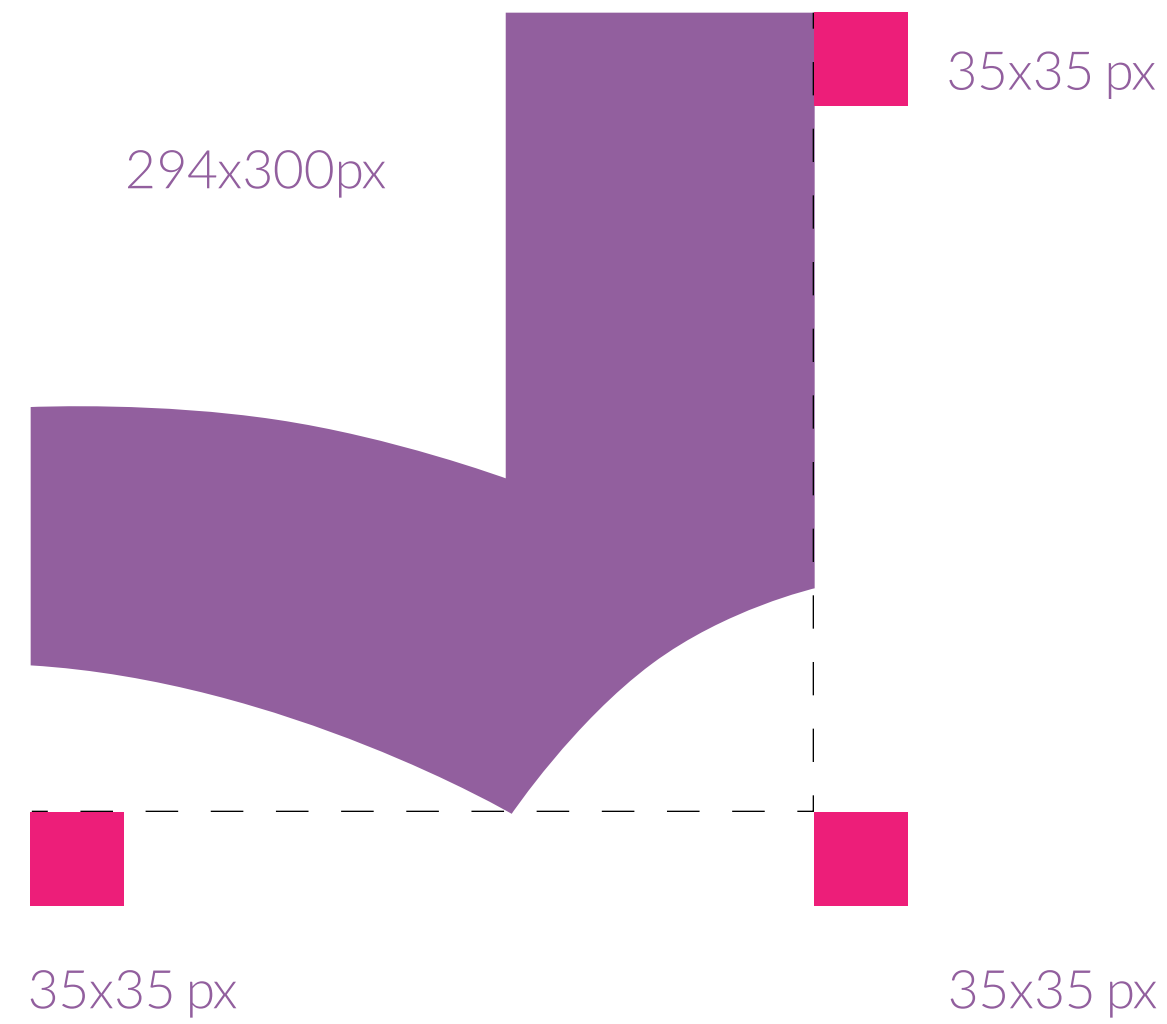

Motif Usage

Direction
If used in single form

Safe Space (Corner)
If used in single form